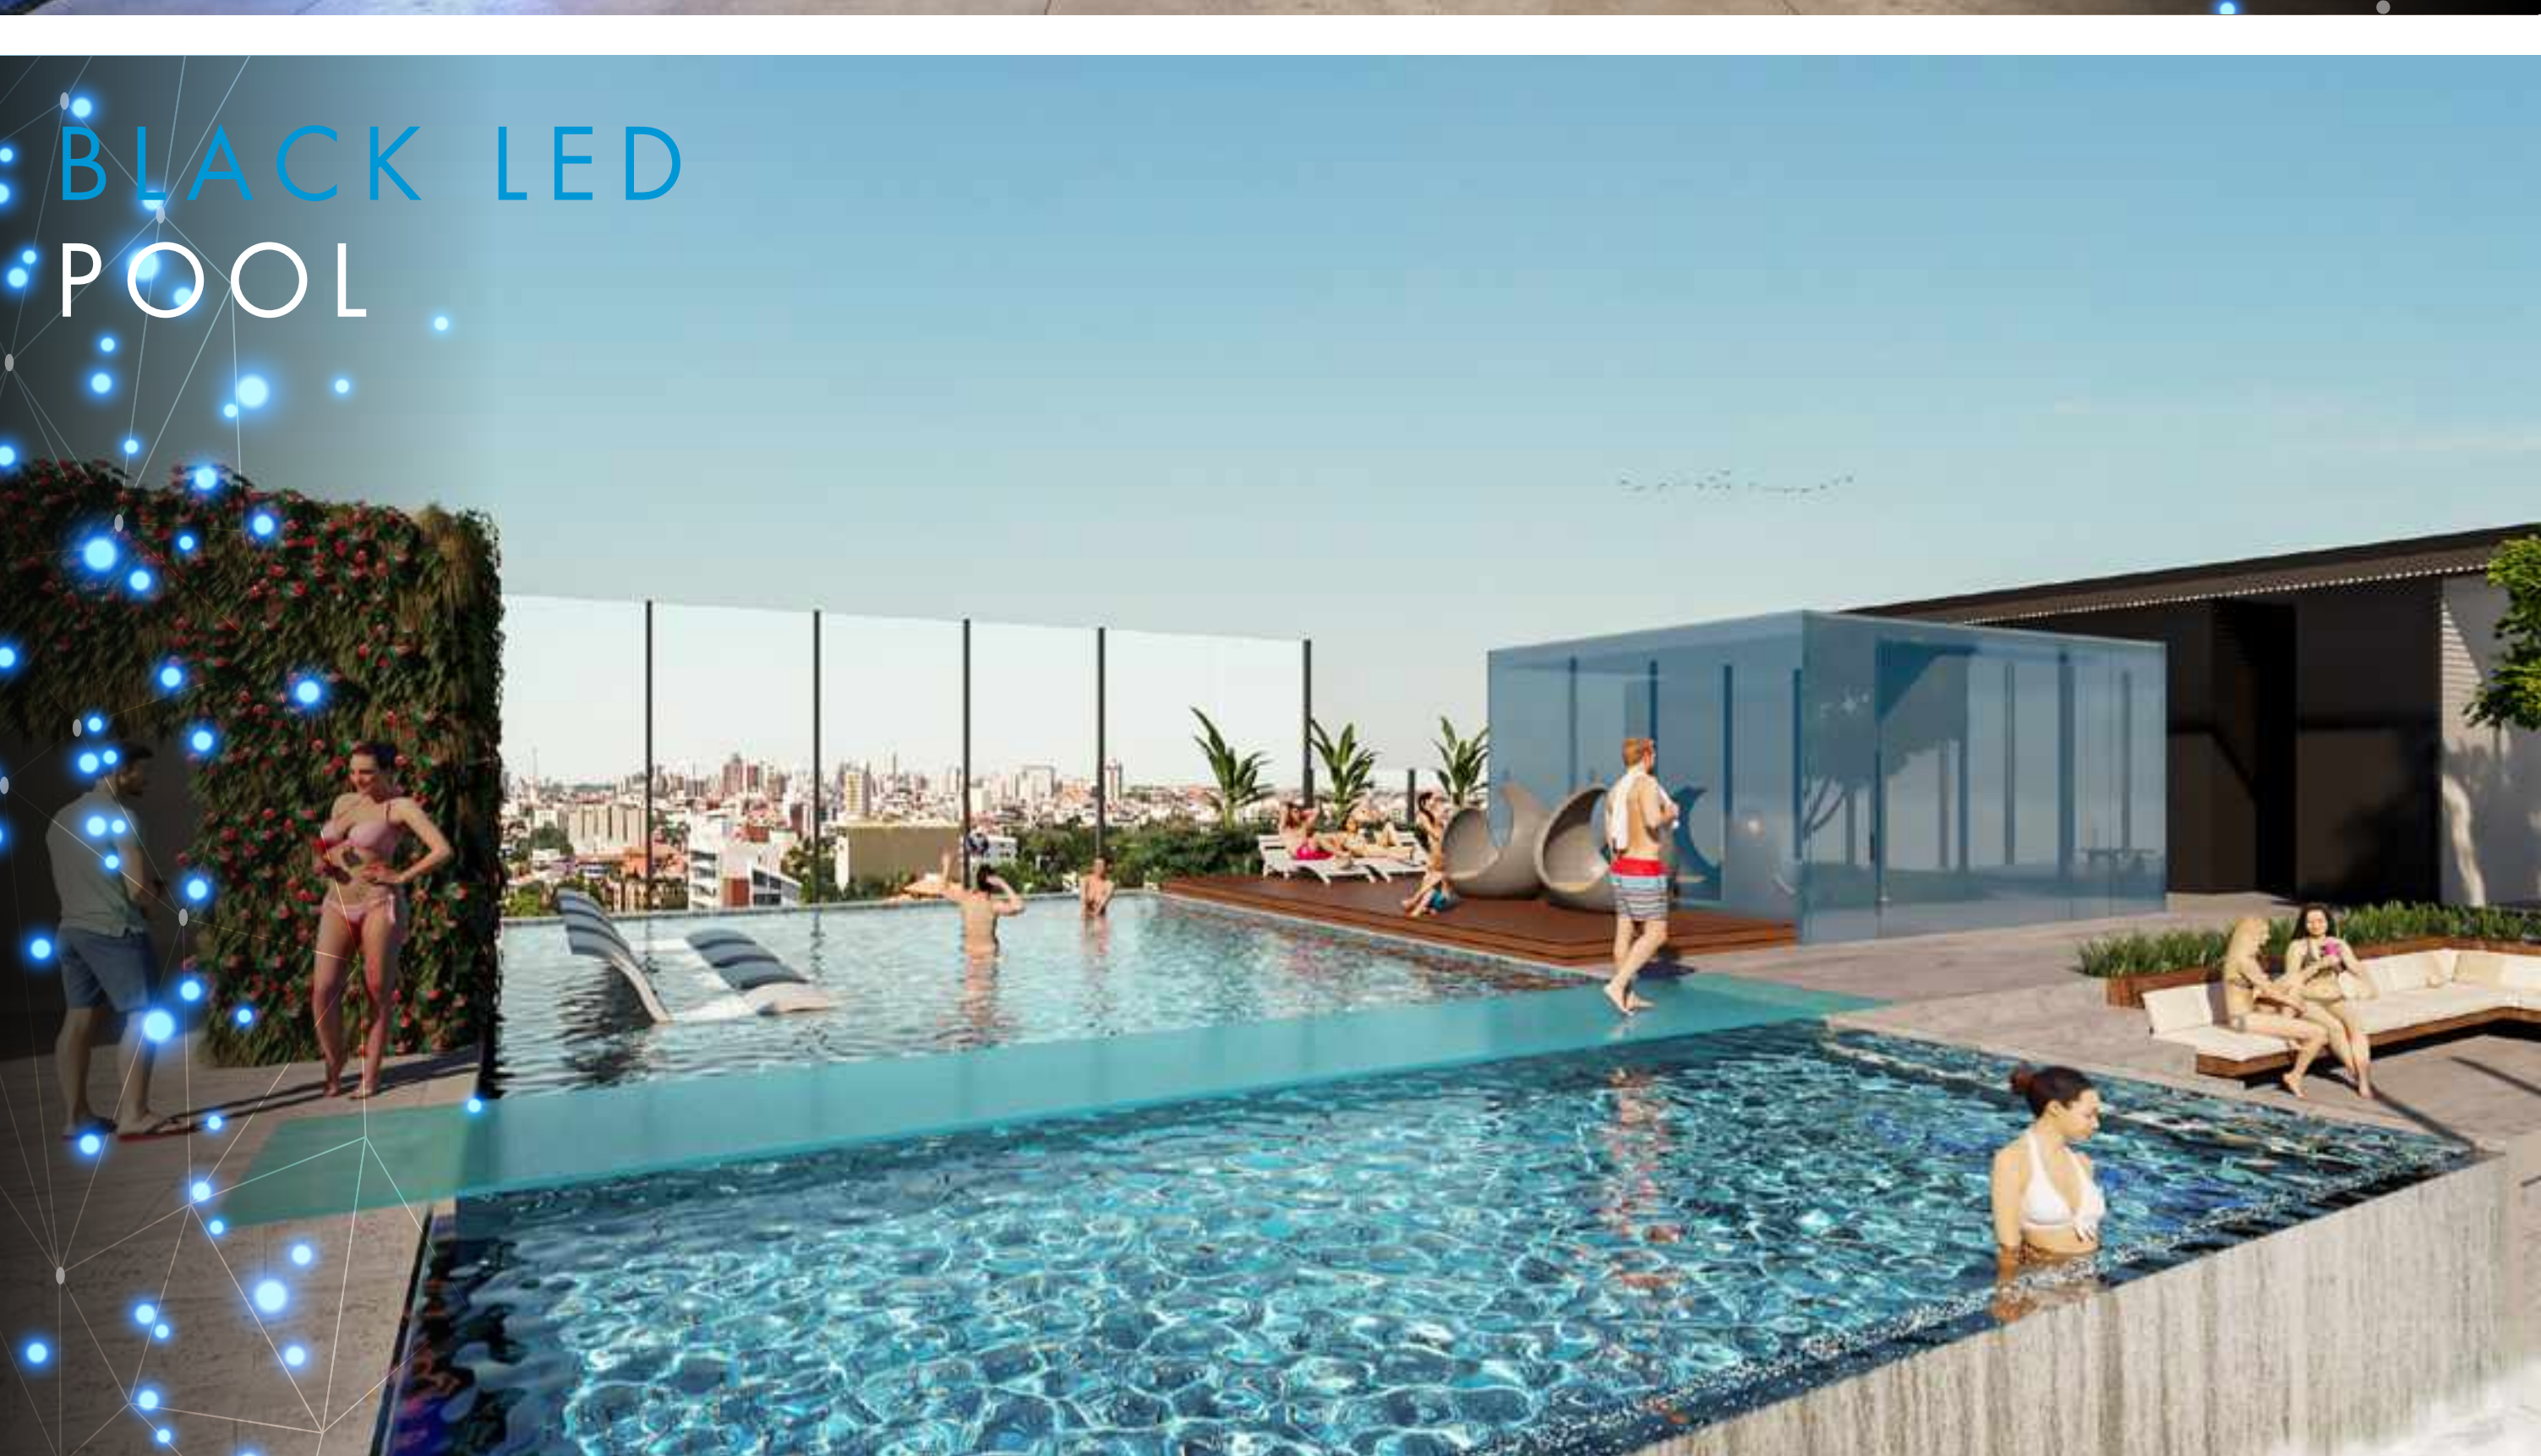

BLACK LED POOL