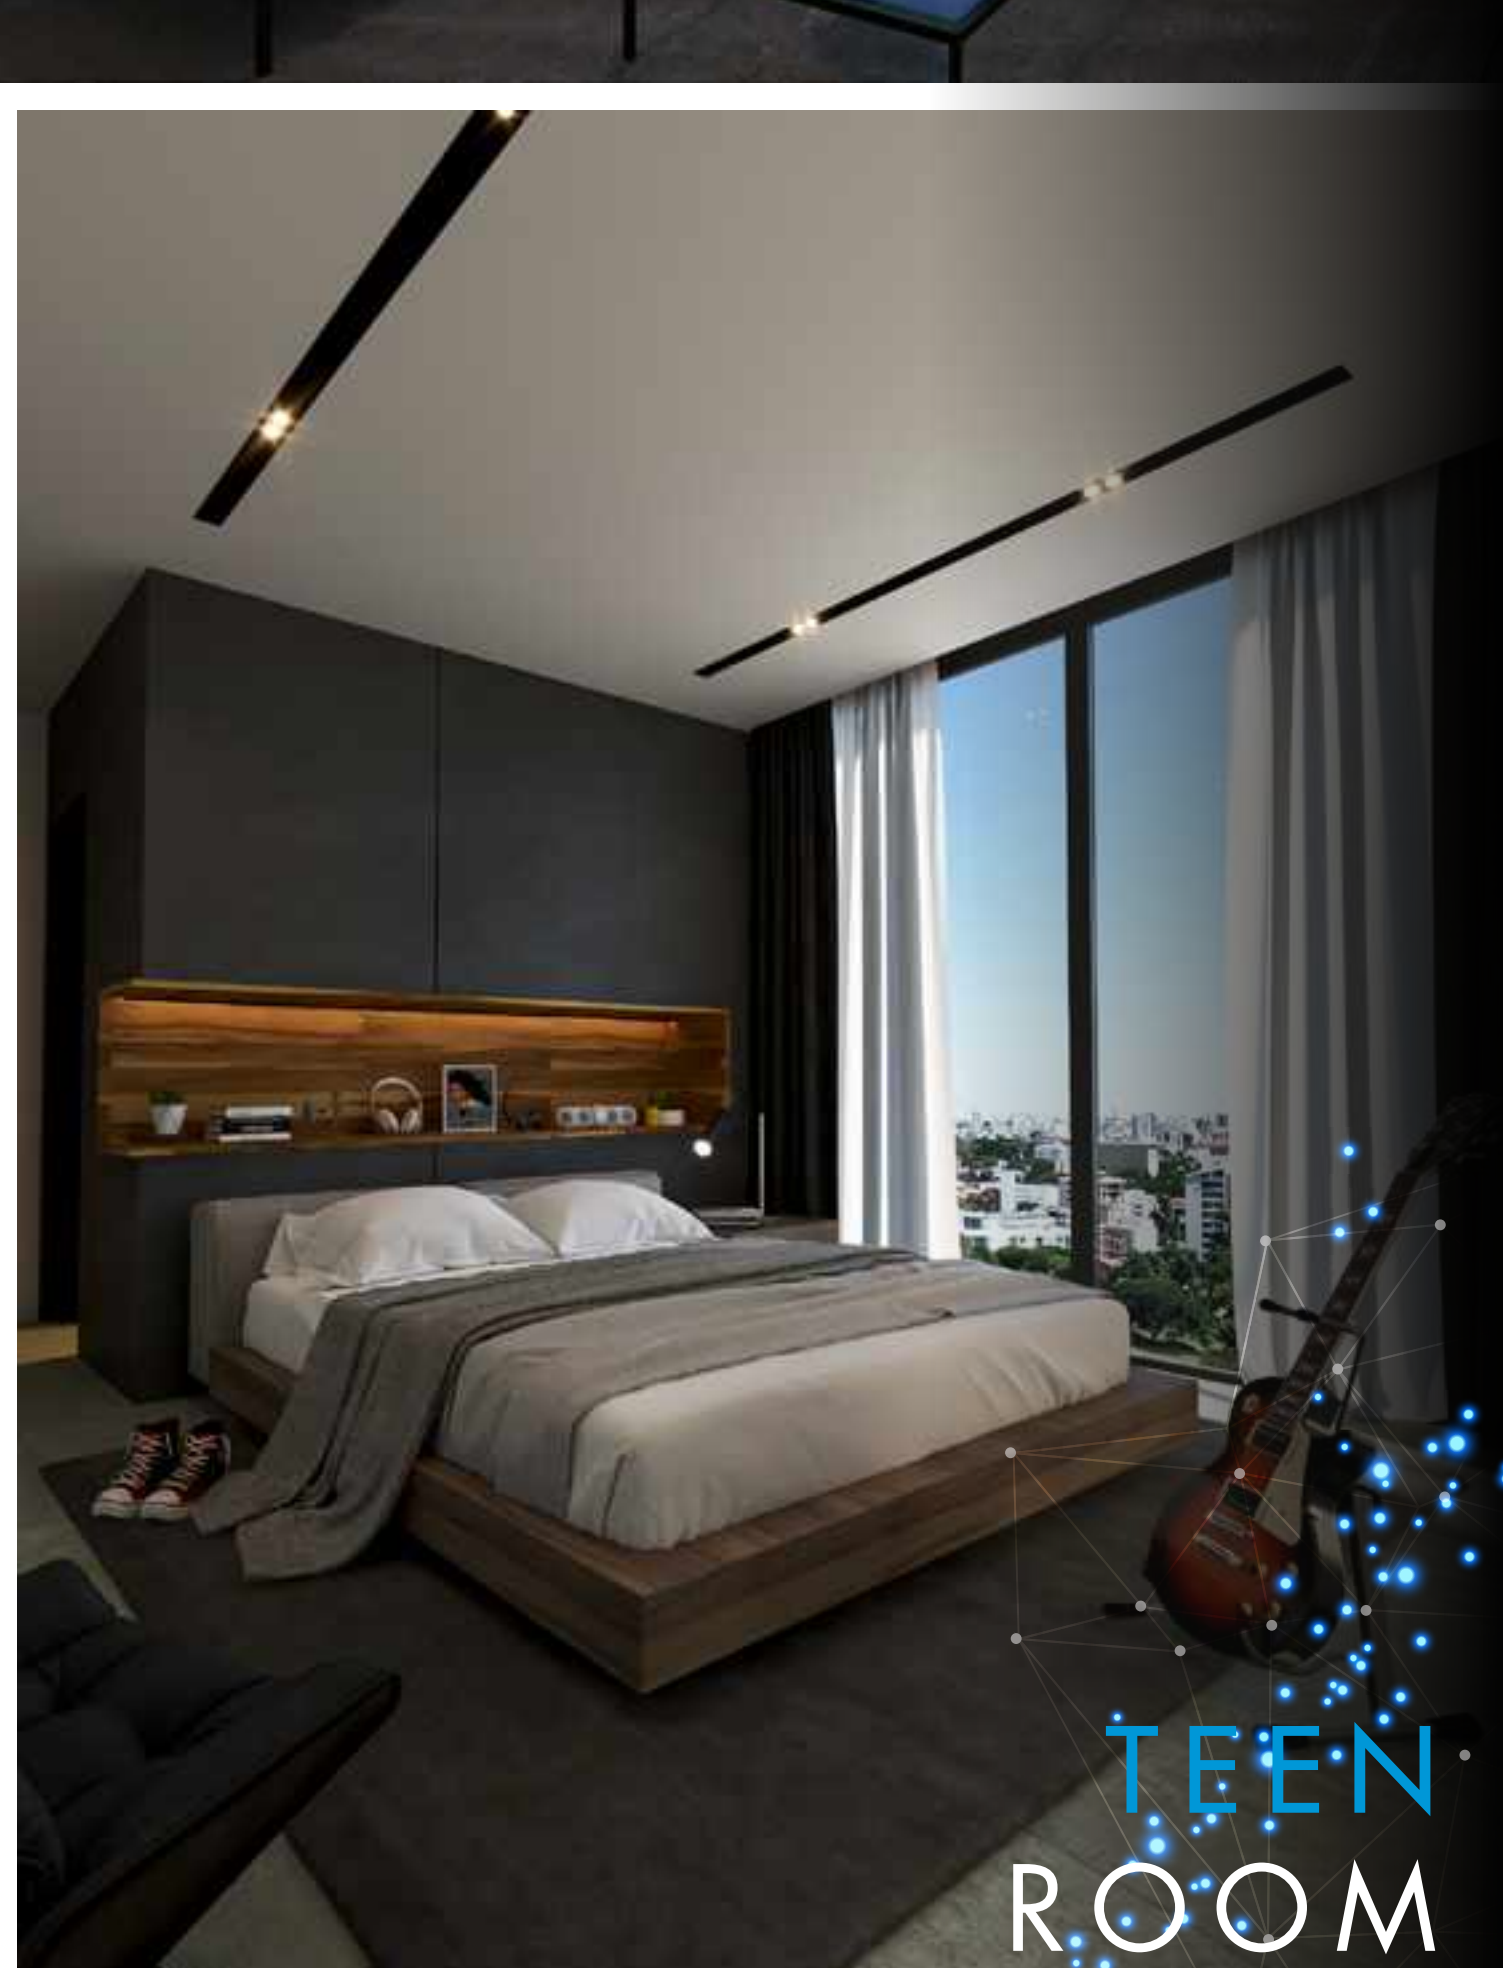

TEEN
ROOM

EVOLUCIONA TU
FORMA DE VIVIR